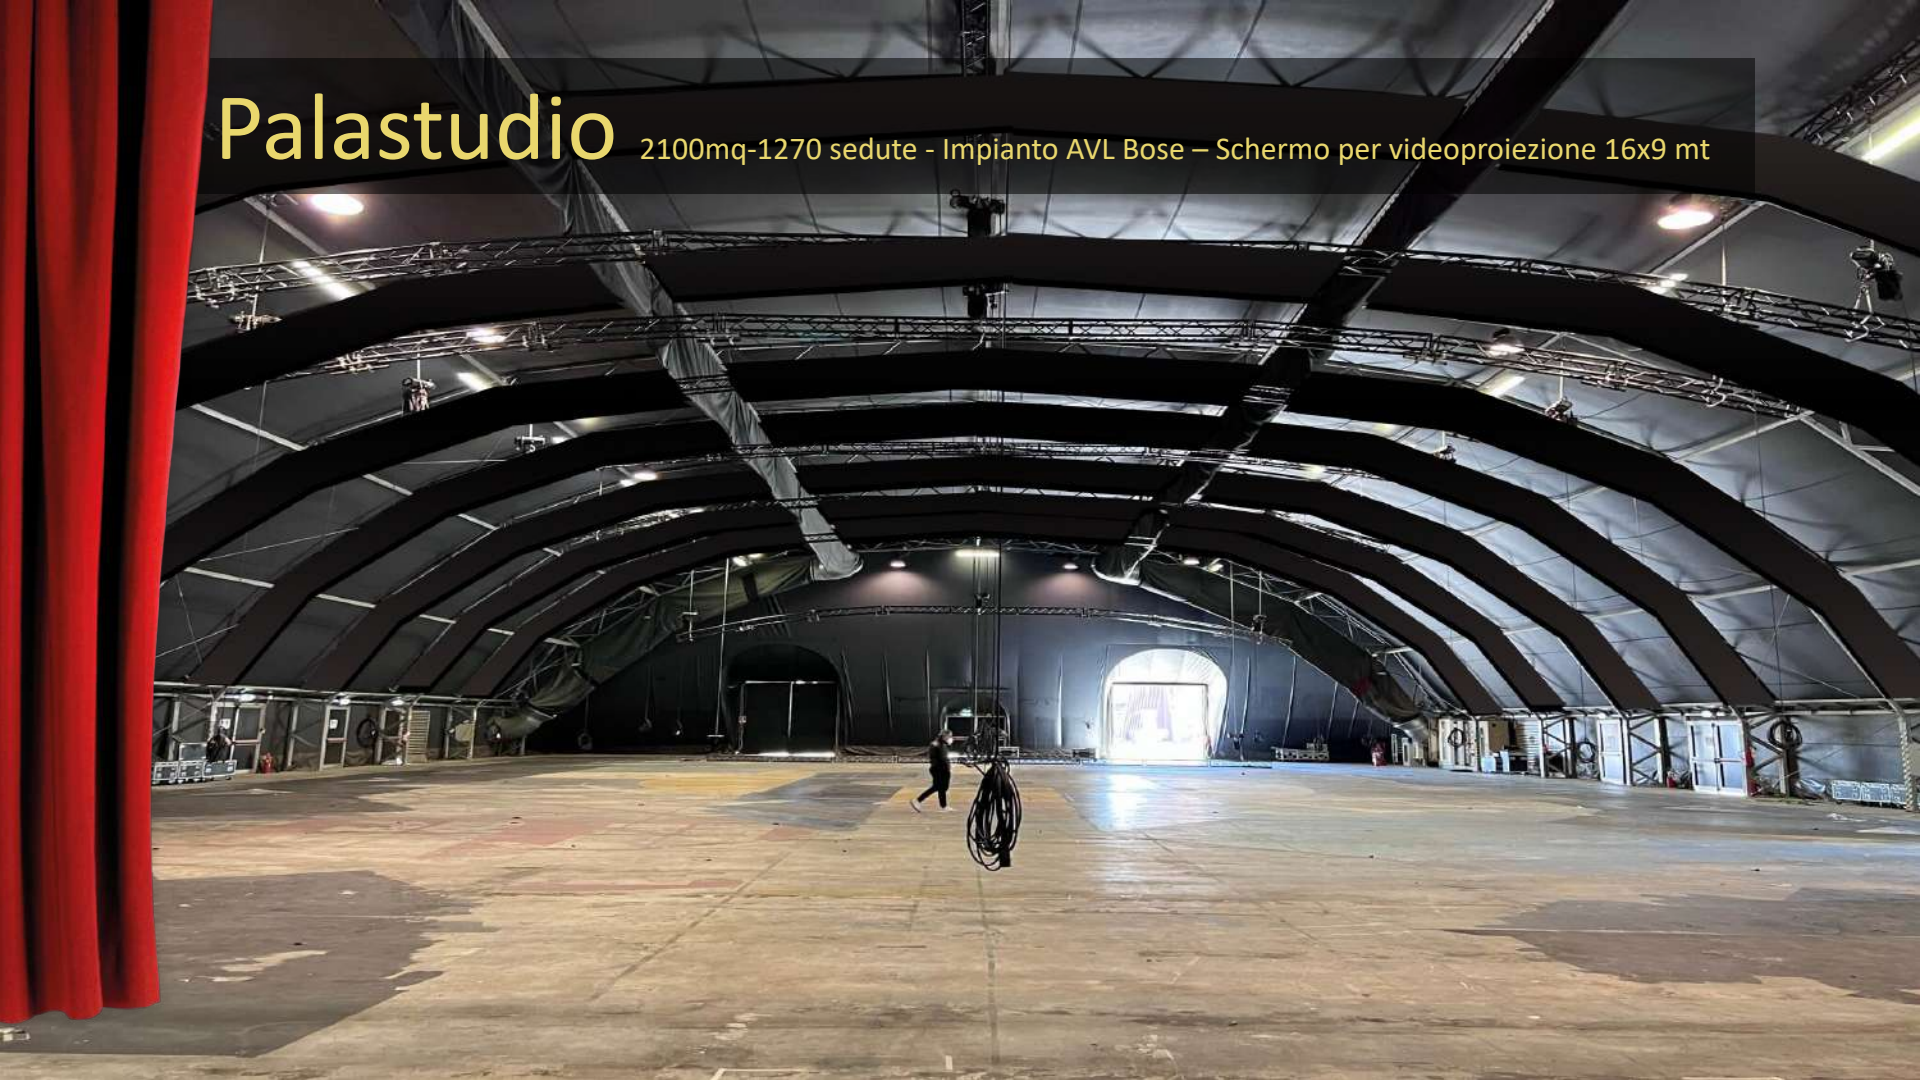

2100mq-1270 sedute - Impianto AVL Bose – Schermo per videoproiezione 16x9 mt

Teatro 4

800 mq – tribuna 189 posti – Fino a 400 sedute

Spazio Eventi

500 m² – 350 sedute

#THENEWCOMFORTZONE

Spazio Eventi

Allestimento Cena di Gala