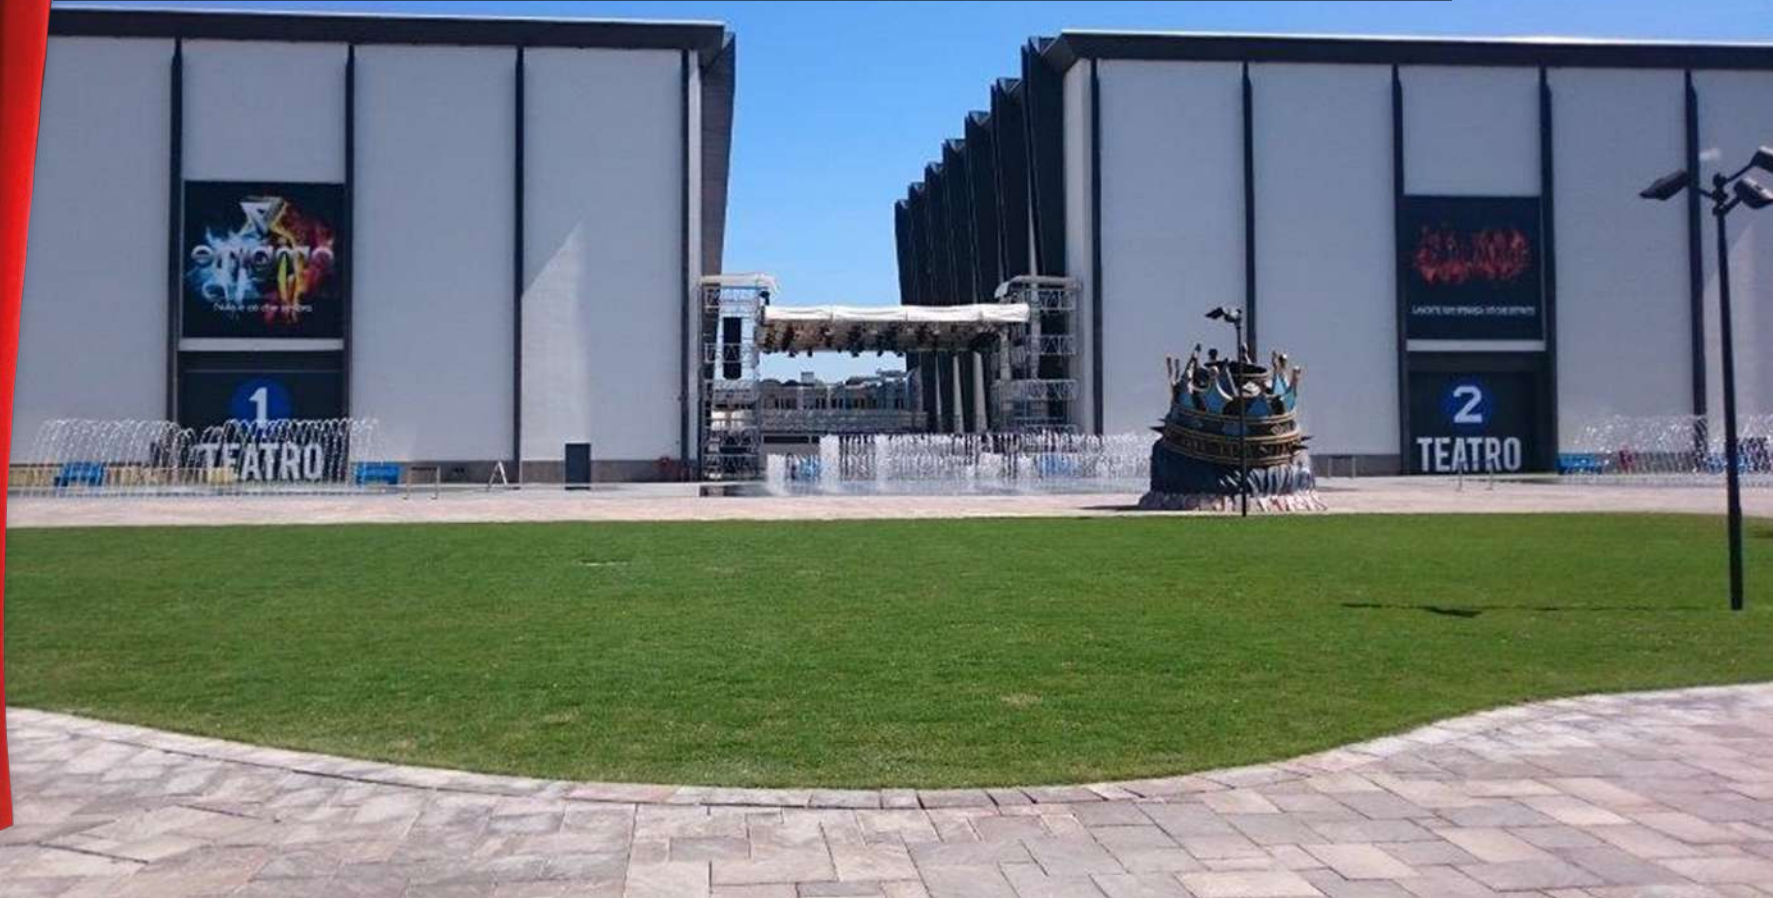

Piazza della Televisione Allestiti

CINE PISCINA

Nuovo 2018

CINECITTA'
On World

Cinepiscina Pool

party

Agenda

1. Cinecittà World – Il parco a tema del cinema e della TV
2. Spazi per eventi Business
3. Teatri e Sale Meeting
4. Set e spazi outdoor
5. Ristoranti